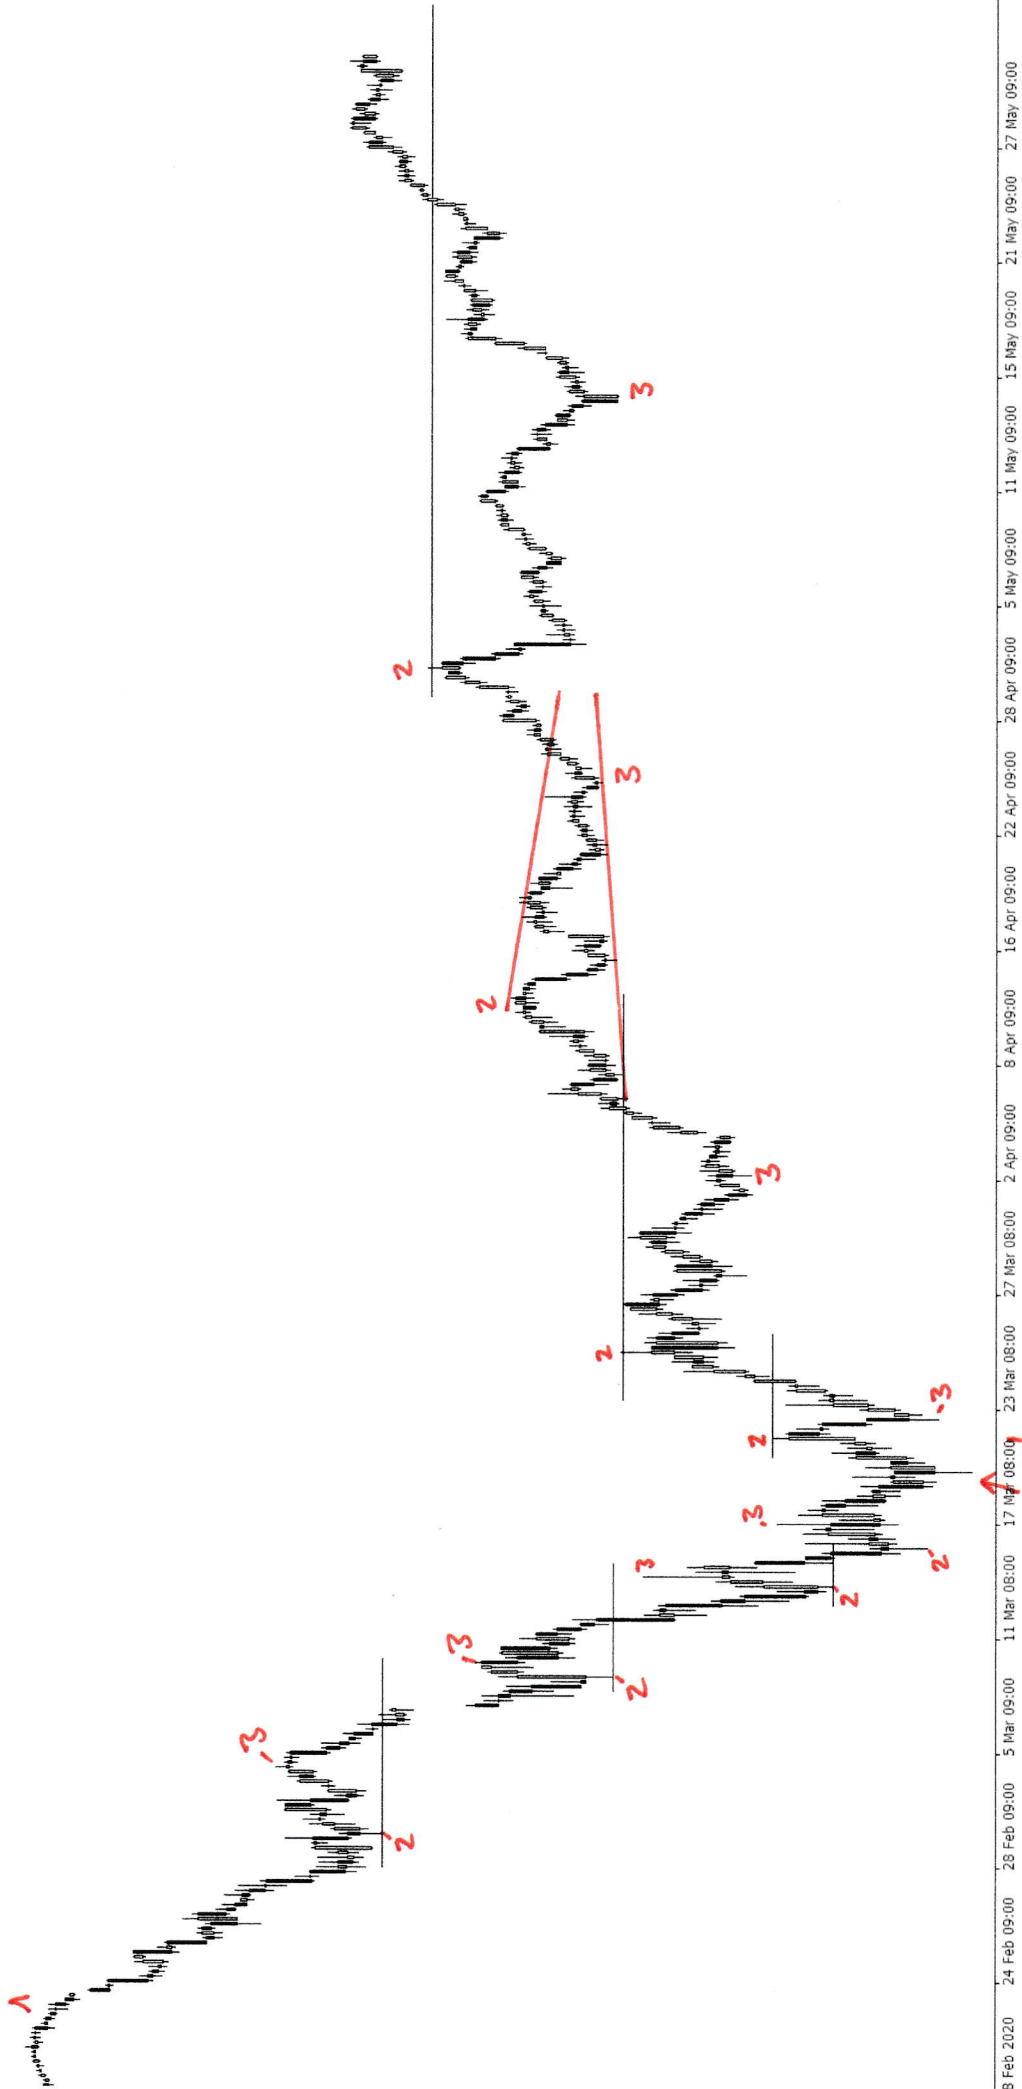

DAX30.H4 11670.9 11757.4 11657.9 11751.1

11377
11340
11304
11267
11231
11195
11158
11122
10855
10492
10113
9767
9403
9039
8675
8318
7954

18 Feb 2020 24 Feb 09:00 28 Feb 09:00 5 Mar 09:00 11 Mar 06:00 17 Mar 06:00 23 Mar 06:00 27 Mar 06:00 2 Apr 09:00 8 Apr 09:00 16 Apr 09:00 22 Apr 09:00 28 Apr 09:00 5 May 09:00 11 May 09:00 15 May 09:00 21 May 09:00 27 May 09:00

22/1