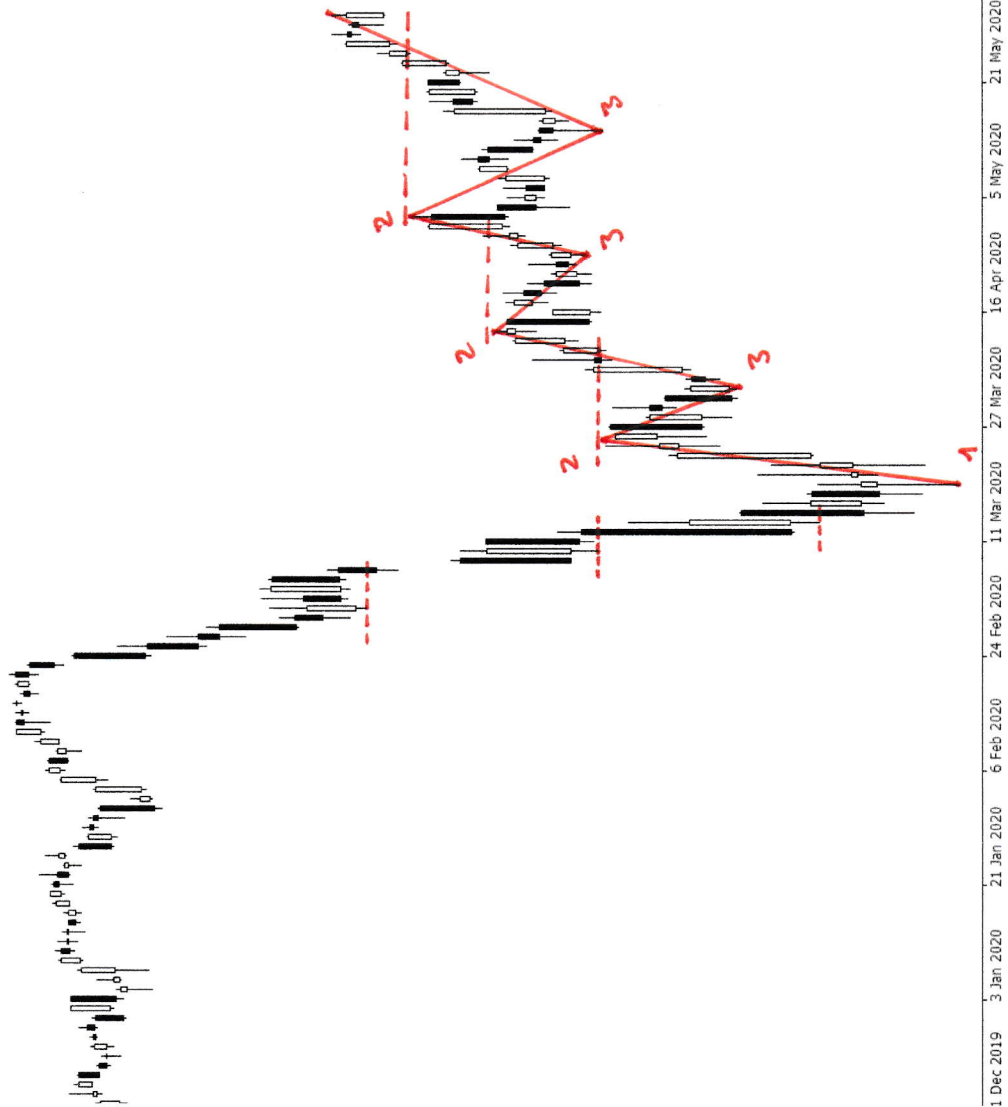

DX30, Daily 11510.3 11831.3 11508.8 11744.9

1377  
1340  
1304  
1267  
1231  
1195  
1174  
1158  
1122  
1065  
1049  
1013  
9767  
9403  
9039  
8675  
8318  
7954

1 Dec 2019 3 Jan 2020 21 Jan 2020 6 Feb 2020 24 Feb 2020 11 Mar 2020 27 Mar 2020 16 Apr 2020 5 May 2020 21 May 2020